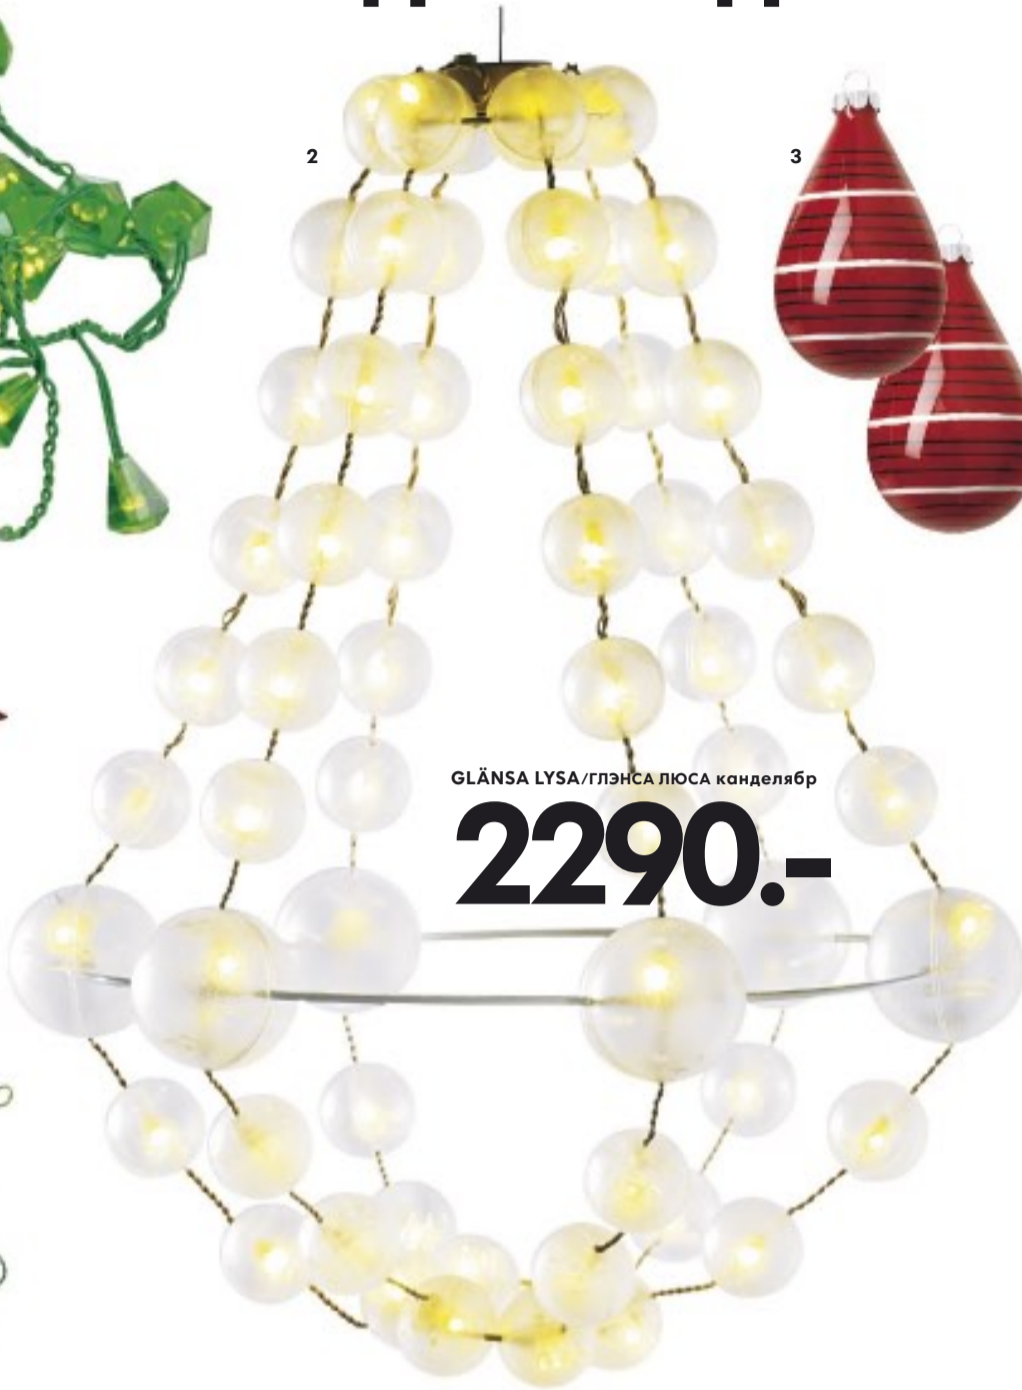

О чем мечтает дом под Новый Год?

1

2

3

1. GLÄNSA DIAMANT/глэнса диамант гирлянда электрическая, 16 лампочек 399.- Используйте только внутри помещения. Пластик. Д5,7м. Разные цвета 401.230.99
2. GLÄNSA LYSA/глэнса люса канделябр 2290.- Можно использовать на улице. Пластик и сталь. Ø47, В47см. Разные цвета 701.247.28
3. ISIG/исиг украшения, капли 249.-/2шт Ручная работа; каждое изделие уникально. Стекло. В11,5см. Разные орнаменты 801.183.31
4. ISIG/исиг украшения, птица 249.-/2шт Выдувное стекло; ручная работа; каждое изделие изготовлено искусным мастером. Стекло. В7см. Разные цвета 001.183.25
5. ISIG/исиг украшения, шары 199.-/6шт 100% джут. Ø7см. Разные цвета 101.191.12
6. ISIG/исиг фонарь для формовой свечи 149.- Сталь и стекло. В21см. Красный 301.265.07
7. ISIG/исиг формовые свечи 199.-/3шт Парафин/растительный воск. В9, В13 и В22см. Разные цвета 001.185.99
8. ISIG/исиг соломенный козлик 379.-/шт Ручная работа; каждое изделие уникально. Д50см. Разные цвета 701.191.09
9. ISIG/исиг набор украшений 249.-/48шт Пластик. Разный дизайн 601.245.83
10. ISIG/исиг украшения, Санта Клаус 99.-/10шт Полиэстер/хлопок. Д6см. Разные цвета 101.190.89
11. ISIG/исиг украшение, шар 399.-/шт Пластик. Ø20см. Золотистый/серебристый 801.192.55 Есть не во всех магазинах.

GLÄNSA LYSA/ГЛЭНСА ЛЮСА канделябр
2290.-

Никогда не оставляйте зажженные свечи без присмотра.

4

5

6

ISIG/исиг фонарь для формовой свечи
149.-

ISIG/исиг формовые свечи, 3шт
199.-

8

9

ISIG/исиг набор украшений, 48шт
249.-

10

11

Составьте свой список подарков на www.IKEA.ru/podarki и разошлите его всем, кто захочет Вас порадовать.