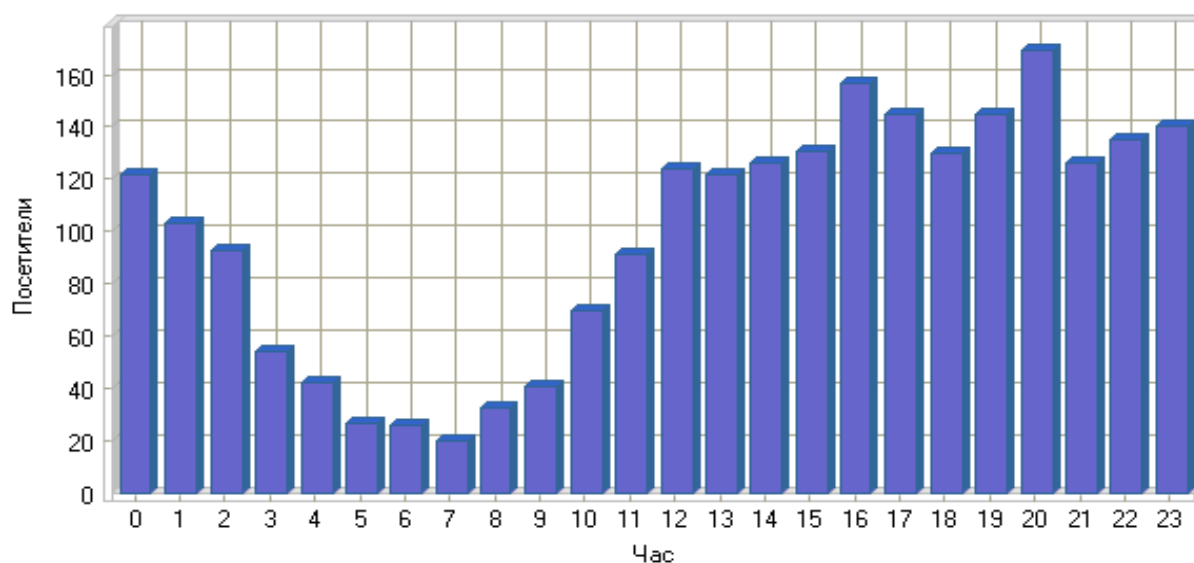

Статистика посещений за сутки

Час	Хиты	Страницы	Посетители	Трафик
00:00 - 00:59	6,012	734	122	66,244
01:00 - 01:59	4,903	720	103	36,385
02:00 - 02:59	4,68	707	93	48,539
03:00 - 03:59	3,318	569	54	37,648
04:00 - 04:59	2,759	466	42	37,831
05:00 - 05:59	1,523	233	27	10,846
06:00 - 06:59	1,577	287	26	15,303
07:00 - 07:59	673	139	20	4,639
08:00 - 08:59	1,056	164	33	7,284
09:00 - 09:59	2,091	308	41	20,516
10:00 - 10:59	2,766	391	70	27,054
11:00 - 11:59	4,498	559	91	44,486
12:00 - 12:59	6,169	1,028	124	53,862
13:00 - 13:59	6,387	749	122	48,64
14:00 - 14:59	8,526	1,185	126	59,755
15:00 - 15:59	7,526	954	131	84,982
16:00 - 16:59	7,312	841	157	45,425
17:00 - 17:59	7,558	863	145	49,644
18:00 - 18:59	10,197	3,161	130	91,267
19:00 - 19:59	9,664	1,321	145	88,33
20:00 - 20:59	7,878	830	169	53,129
21:00 - 21:59	7,254	930	126	56,294
22:00 - 22:59	7,086	873	135	79,086
23:00 - 23:59	6,641	848	140	70,361
Всего	128,054	18,86	2,372	1,137,563