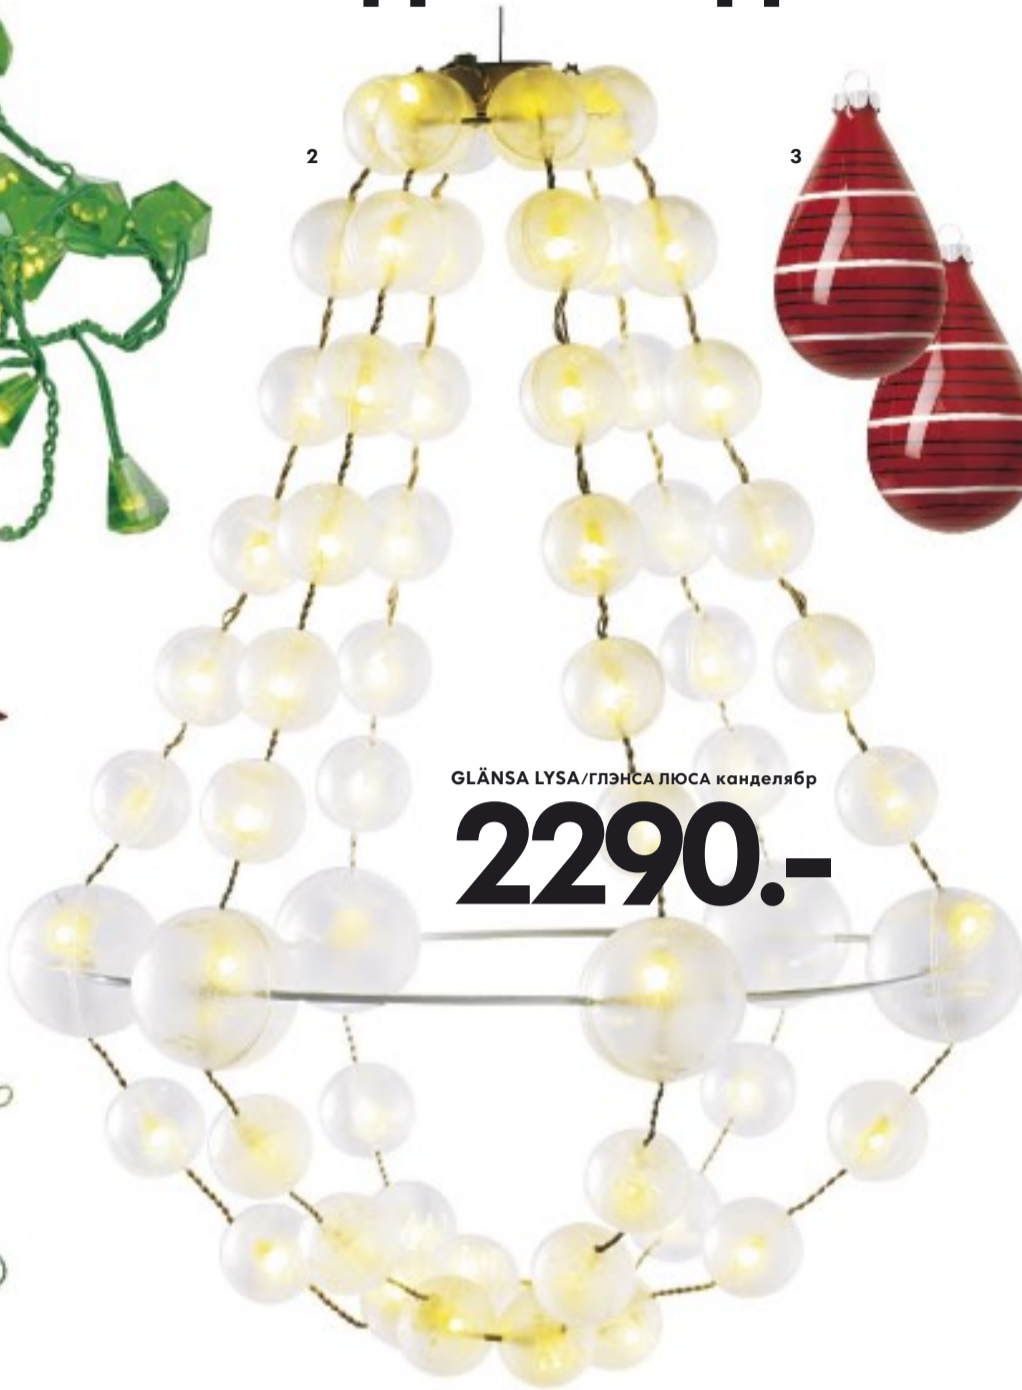

О чем мечтает дом под Новый Год?

1

2

3

1. GLÄNSA DIAMANT/глэнса диамант гирлянда электрическая, 16 лампочек 399.- Используйте только внутри помещения. Пластик. Д5,7м. Разные цвета 401.230.99
2. GLÄNSA LYSA/глэнса люса канделябр 2290.- Можно использовать на улице. Пластик и сталь. Ø47, В47см. Разные цвета 701.247.28
3. ISIG/исиг украшения, капли 249.-/2шт Ручная работа; каждое изделие уникально. Стекло. В11,5см. Разные орнаменты 801.183.31
4. ISIG/исиг украшения, птица 249.-/2шт Выдувное стекло; ручная работа; каждое изделие изготовлено искусным мастером. Стекло. В7см. Разные цвета 001.183.25
5. ISIG/исиг украшения, шары 199.-/6шт 100% джут. Ø7см. Разные цвета 101.191.12
6. ISIG/исиг фонарь для формовой свечи 149.- Сталь и стекло. В21см. Красный 301.265.07
7. ISIG/исиг формовые свечи 199.-/3шт Парафин/растительный воск. В9, В13 и В22см. Разные цвета 001.185.99
8. ISIG/исиг соломенный козлик 379.-/шт Ручная работа; каждое изделие уникально. Д50см. Разные цвета 701.191.09
9. ISIG/исиг набор украшений 249.-/48шт Пластик. Разный дизайн 601.245.83
10. ISIG/исиг украшения, Санта Клаус 99.-/10шт Полиэстер/хлопок. Д6см. Разные цвета 101.190.89
11. ISIG/исиг украшение, шар 399.-/шт Пластик. Ø20см. Золотистый/серебристый 801.192.55 Есть не во всех магазинах.

GLÄNSA LYSA/ГЛЭНСА ЛЮСА канделябр
2290.-

Никогда не оставляйте зажженные свечи без присмотра.

4

5

6

ISIG/исиг фонарь для формовой свечи
149.-

7

ISIG/исиг формовые свечи, 3шт
199.-

8

9

ISIG/исиг набор украшений, 48шт
249.-

10

11

Составьте свой список подарков на www.IKEA.ru/podarki и разошлите его всем, кто захочет Вас порадовать.